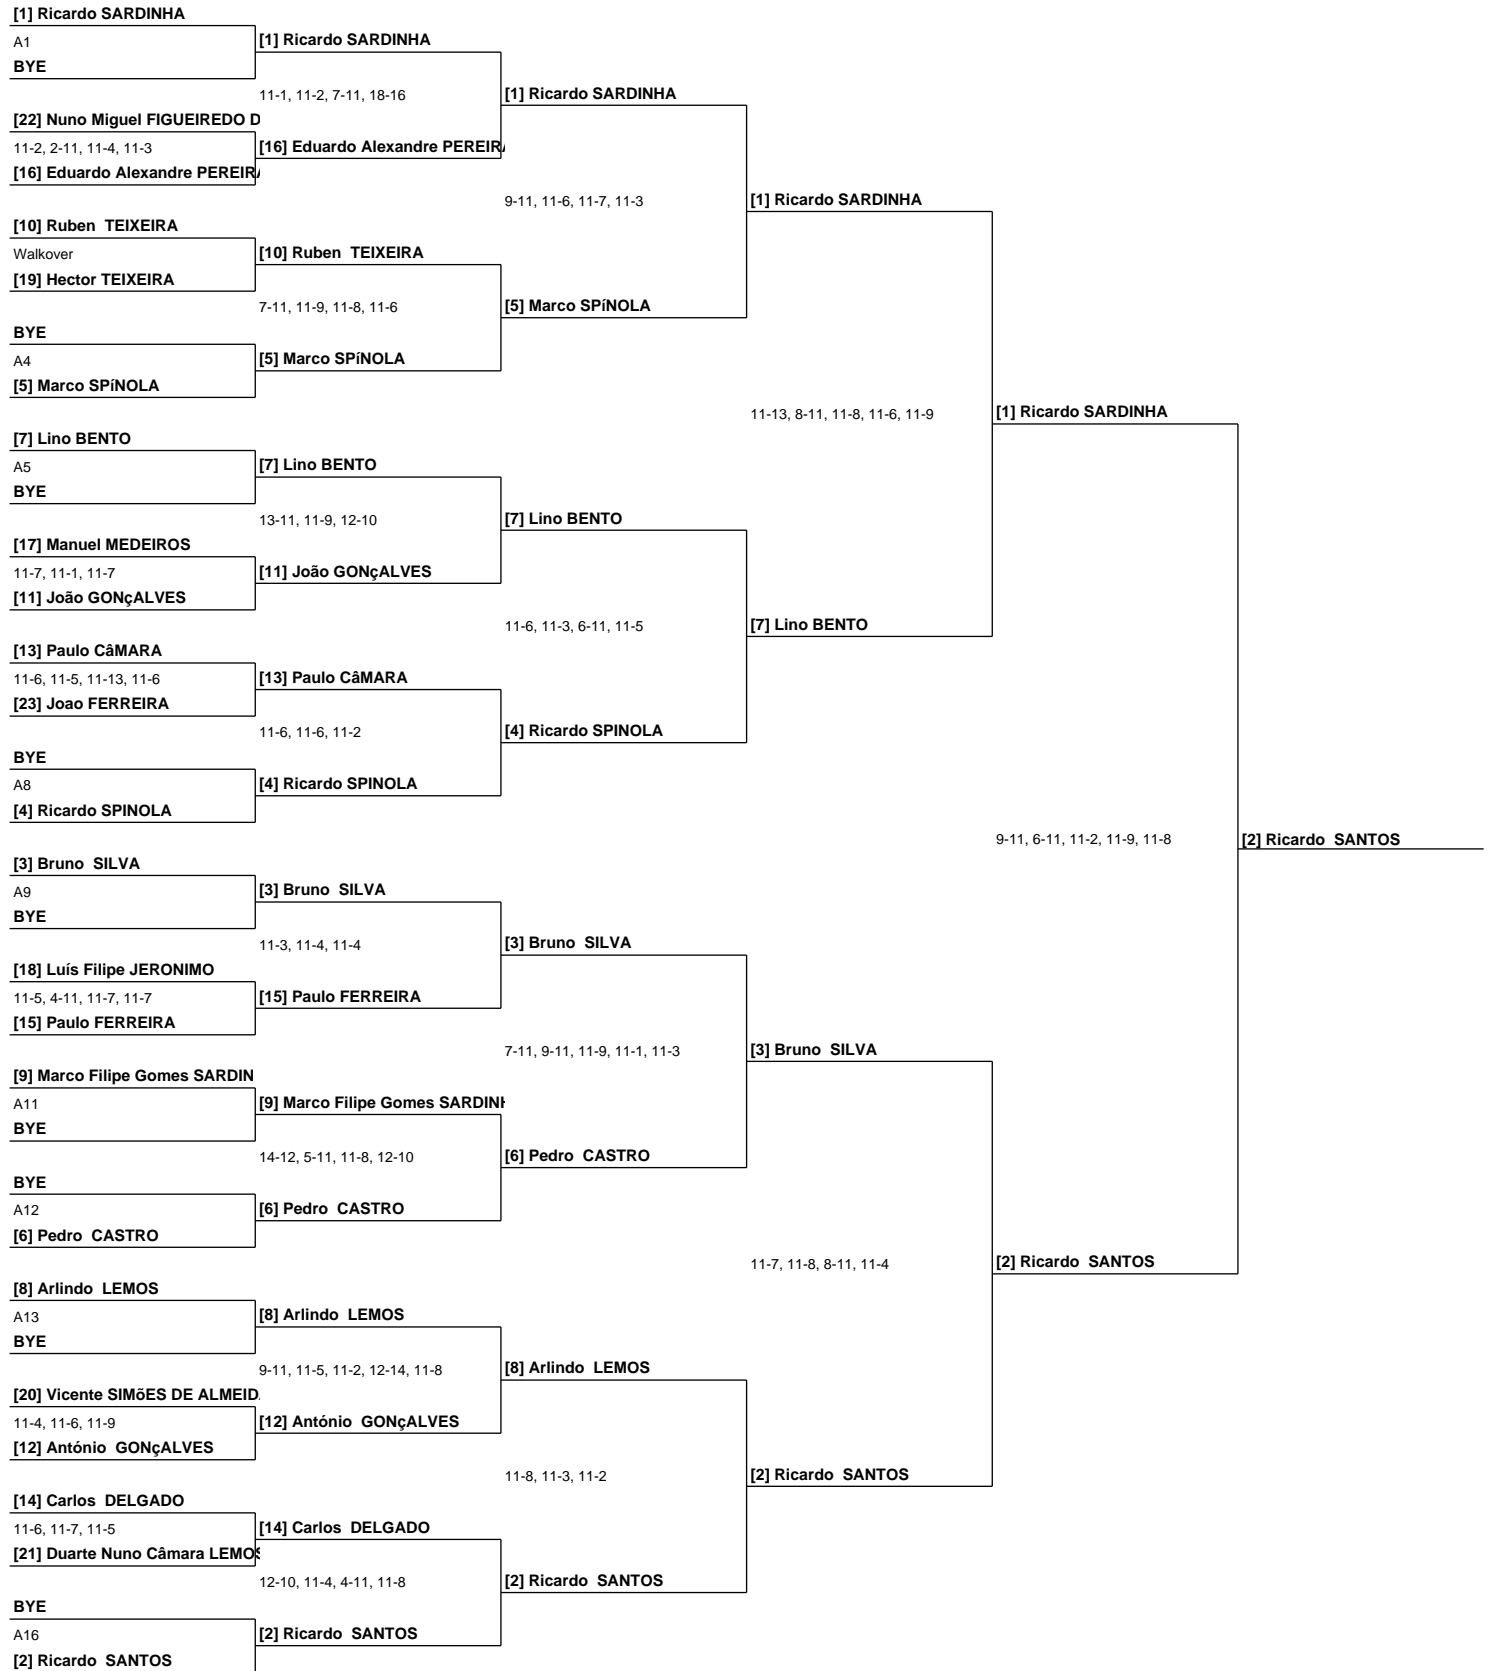

2018 - 2ª Etapa Circuito Regional Senior Madeira - Galo Active - Nível 2

2ª Etapa Circuito Regional Senior Madeira - Galo Active

Main Draw

3/4 Playoff

[7] Lino BENTO

11-8, 4-11, 11-4, 11-2

[3] Bruno SILVA

[3] Bruno SILVA