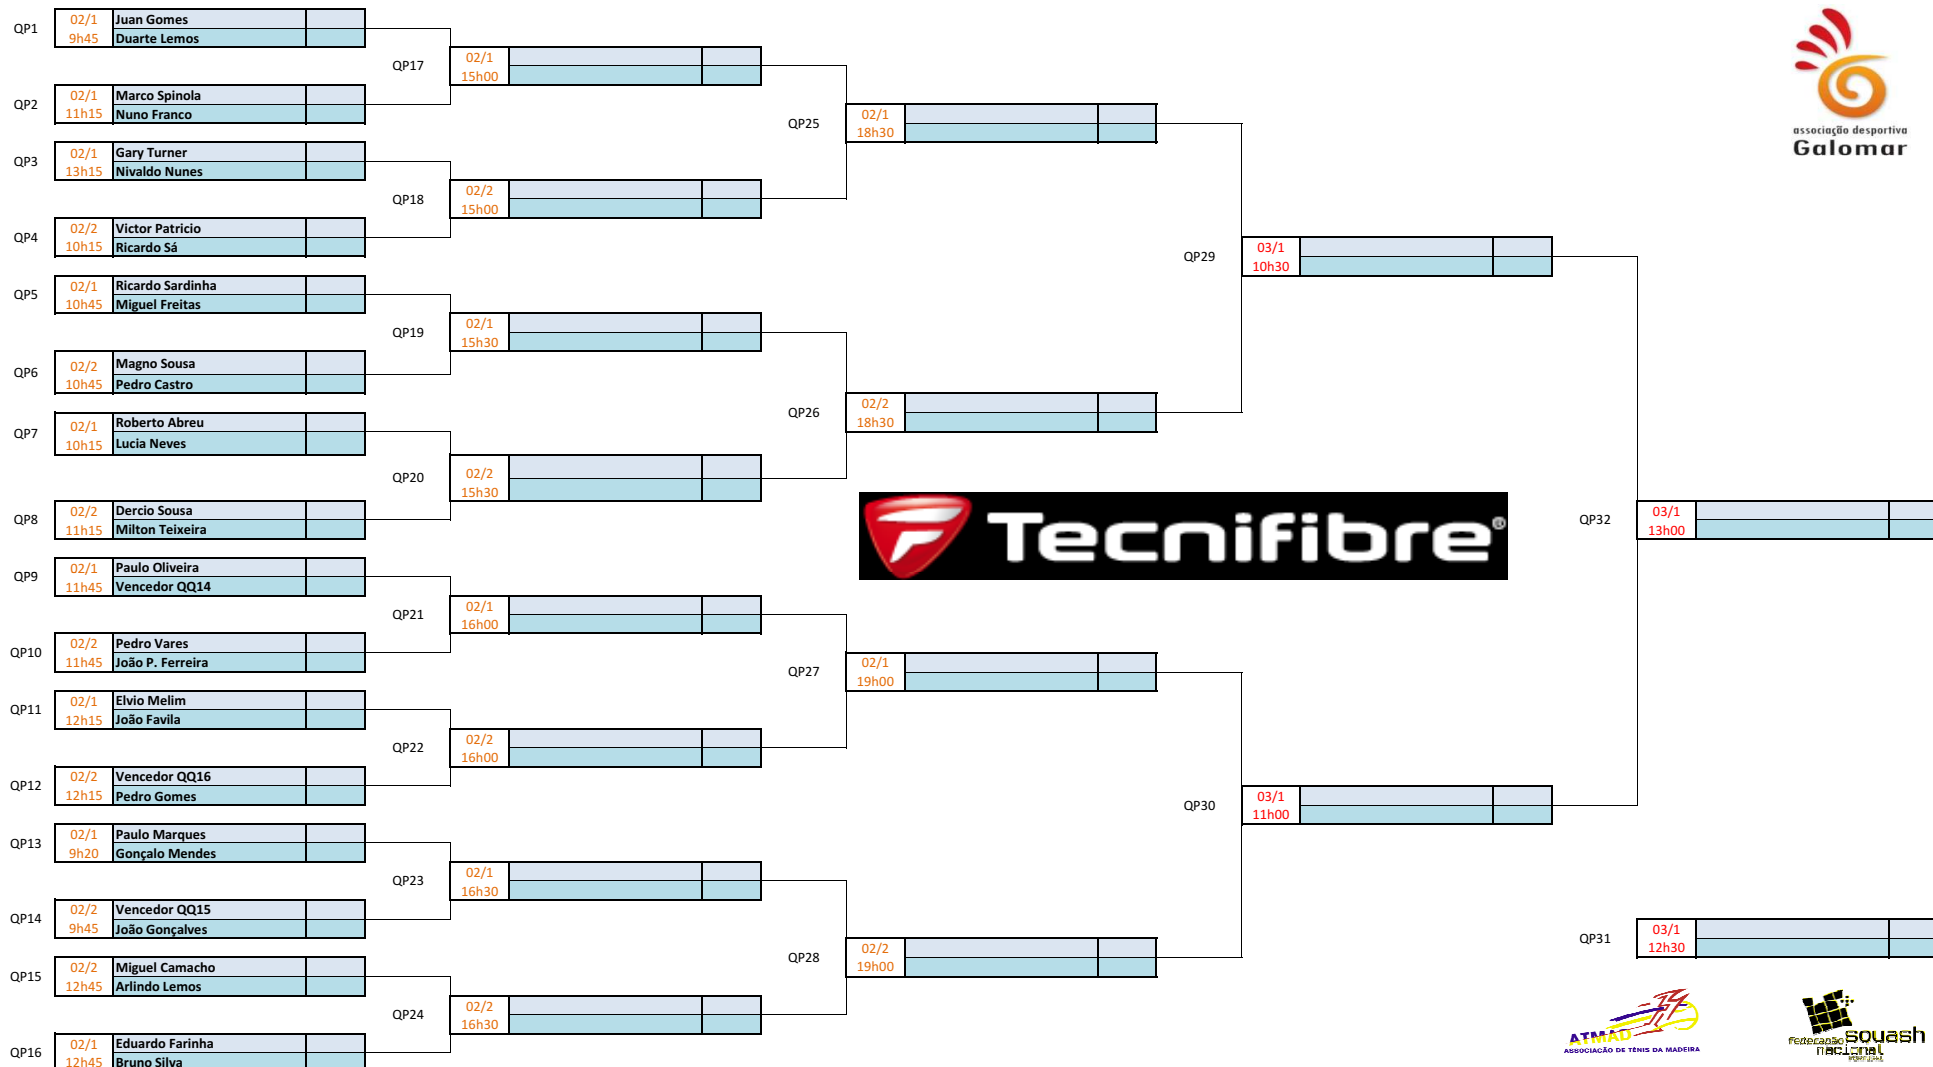

CIRCUITO REGIONAL DE SQUASH 2013
 TECNIFIBRE SQUASH 2013 - 2 a 3 de Fevereiro
 QUADRO PRINCIPAL

Nota: apresentamos pela ordem de dia/court/hora